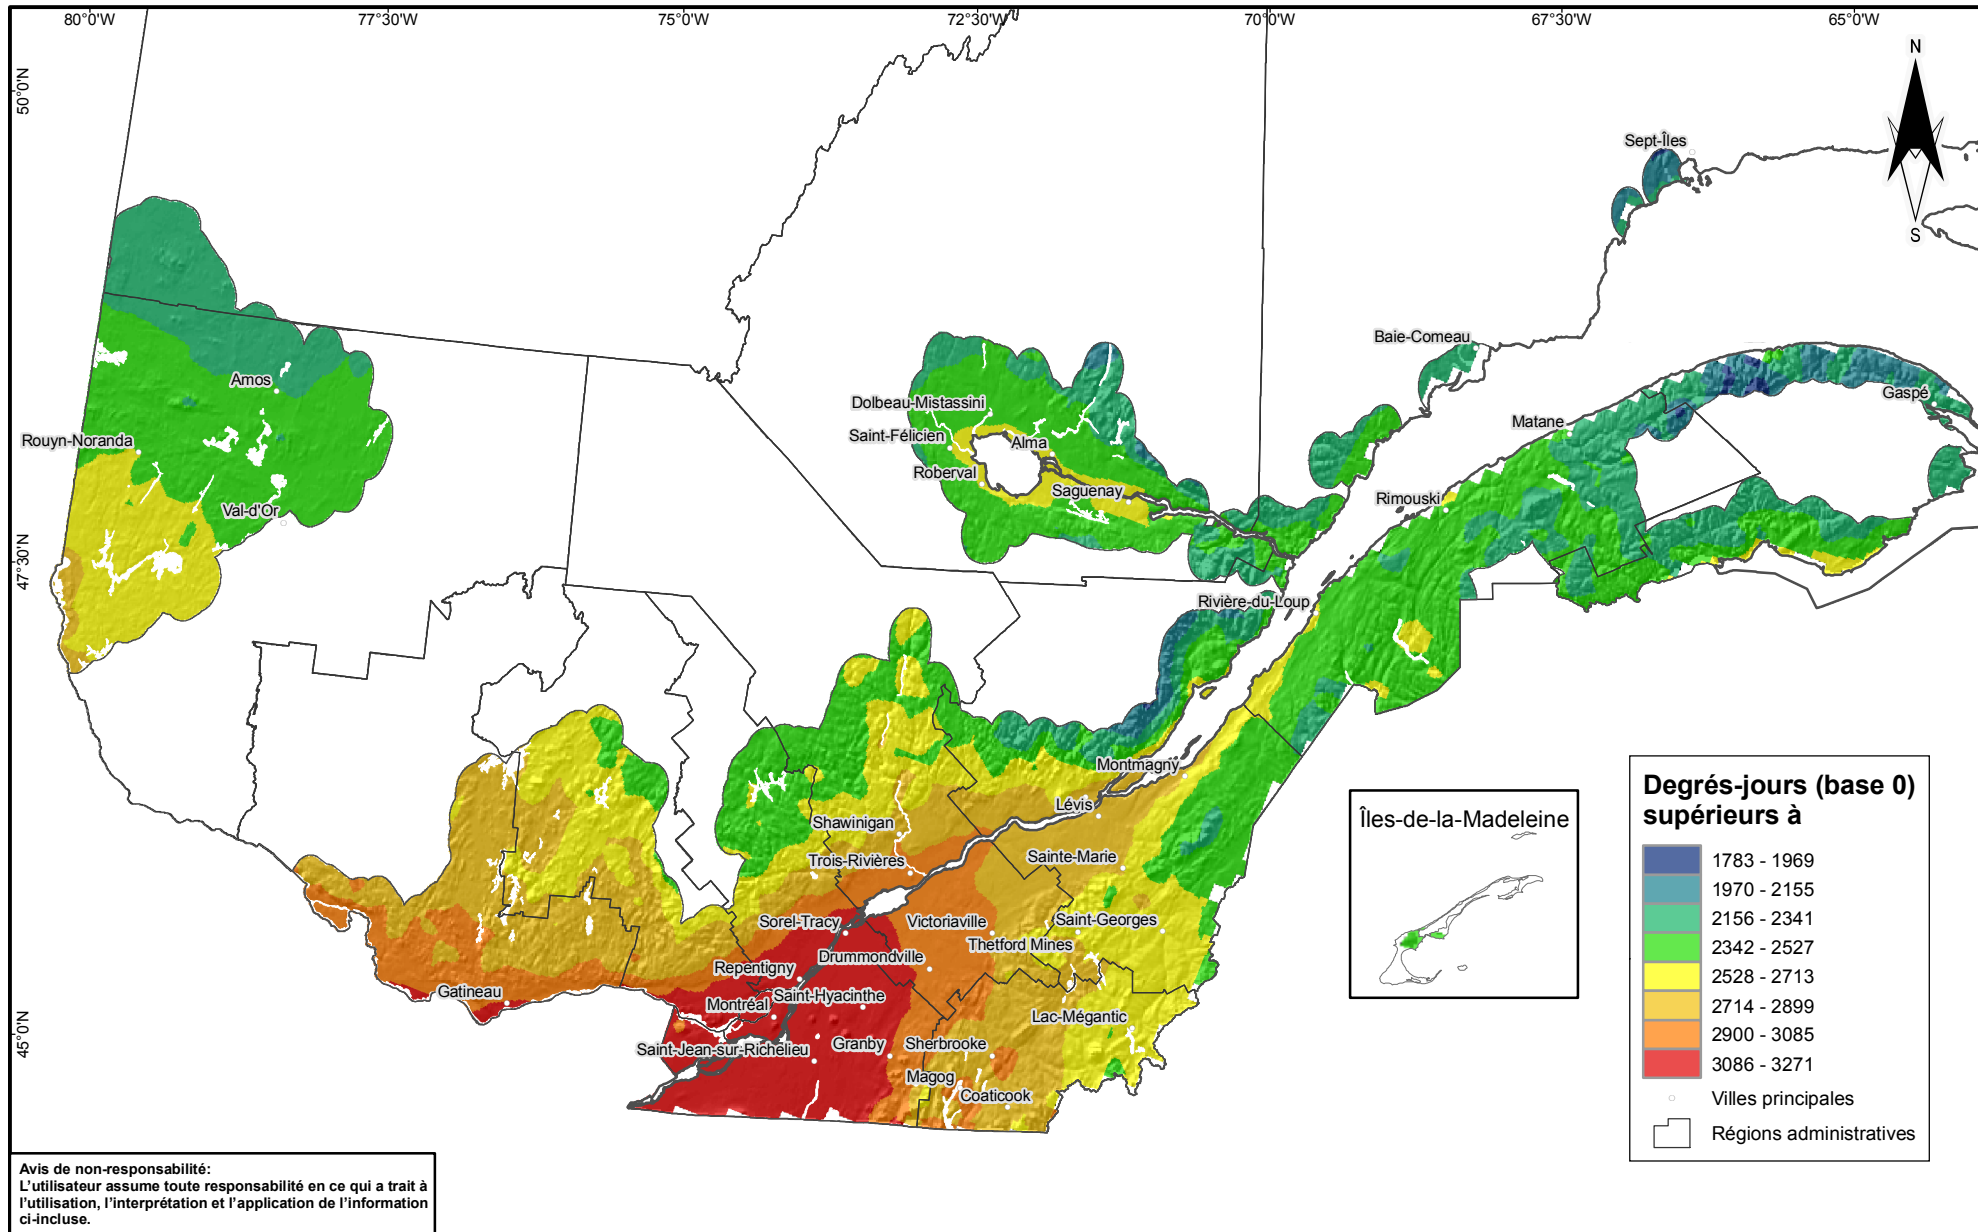

# Degrés-jours base 0 du 1er avril au 31 octobre: probabilité de 2 années sur 10

Période de référence : 1979-2008

**Sources :**  
Données climatiques quotidiennes maillées au 10 km  
© Gouvernement du Canada, Agriculture et Agroalimentaire Canada

**Données de référence :**  
© Le ministère des Ressources naturelles Canada  
© Le ministère des Ressources naturelles et de la Faune du Québec

Projection : Lambert Conique Conforme du Québec (m)  
Datum: Nord Américain 1983

Les données climatologiques utilisées dans l'élaboration de cette carte proviennent du Ministère du Développement durable, de l'Environnement et des Parcs (gouvernement du Québec) et d'Environnement Canada.