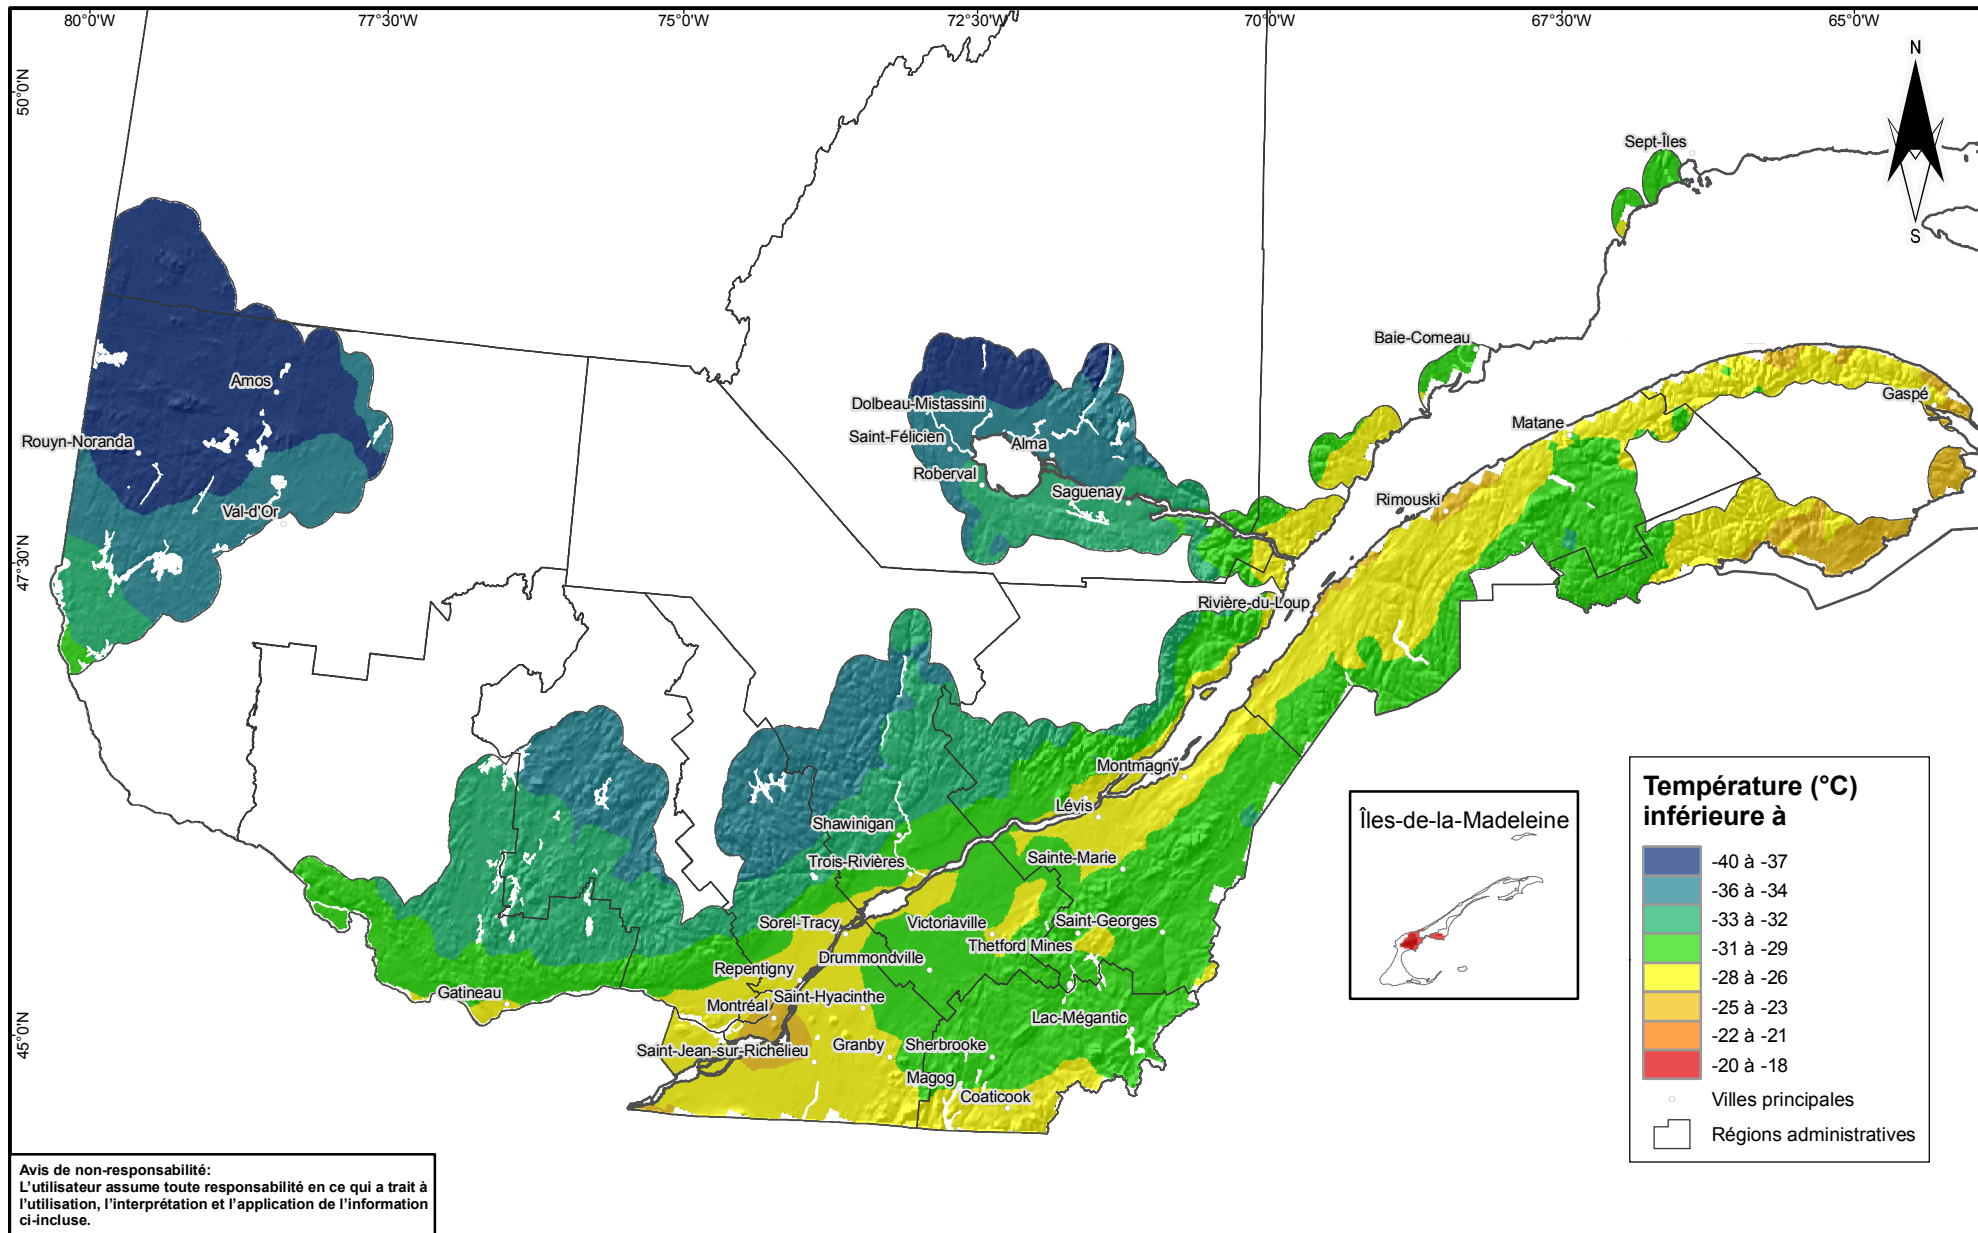

Température minimale annuelle: probabilité de 8 années sur 10

Période de référence : 1979-2008

Sources :
Données climatiques quotidiennes maillées au 10 km
© Gouvernement du Canada, Agriculture et Agroalimentaire Canada

Données de référence :
© Le ministère des Ressources naturelles Canada
© Le ministère des Ressources naturelles et de la Faune du Québec

0 50 100 200 Km

Projection : Lambert Conique Conforme du Québec (m)
Datum: Nord Américain 1983

Les données climatologiques utilisées dans l'élaboration de cette carte proviennent du Ministère du Développement durable, de l'Environnement et des Parcs (gouvernement du Québec) et d'Environnement Canada.